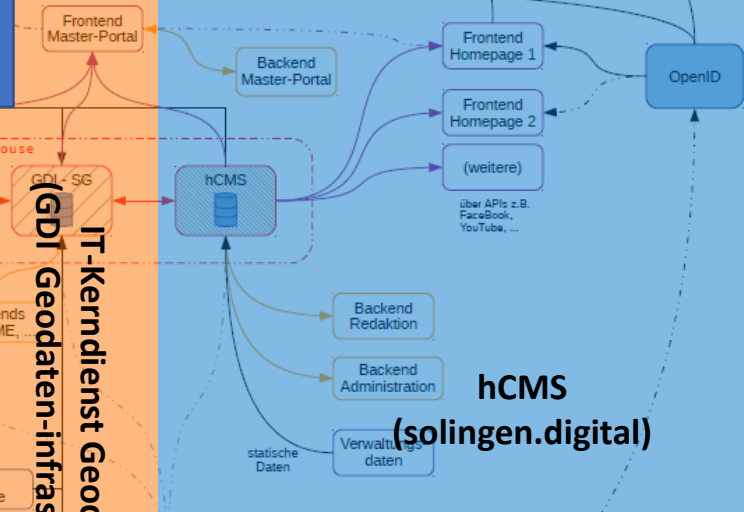

Lösungen

DER SMART CITY HUB
 Qualität und Aktualität geht dabei nur über eine einzige Datenquelle – komplett auf Open Source Basis.

- EXTERNE DATEN
- SOLINGEN LIEFERT
- OPEN VRR, FREIFUNK, ETC.

Open
SmartCity
Hub

SolingenApp
Open SmartCity App

Open SmartCity Screens

DIGITAL
Solingen
Open SmartCity Web

KRISENARBEIT

Erlebt:

- Hochwasser
- Explosion Leverkusen

DER SMART CITY HUB

Qualität und Aktualität geht dabei nur über eine einzige Datenquelle – komplett auf Open Source Basis.

Stand: 23. Februar 2021

Übersicht des Zusammenspiels der unterschiedlichen Komponenten des Open Smart-City Hub Solingen

Open SmartCity App & Display
(solingen.digital)

Steuerung bei solingen.digital

Technisch &
Orga

Sensordaten und Systeme bei Technischen Betrieben Solingen

Einbindung Geodateninfrastruktur grundlegend

- = Regio IT
- = Frontend-Datenfluß
- ← = Backend-Datenfluß
- ⇄ = Frontend
- ⇄ = Backend
- ⇄ = Konnektivitäts-Server
- ⇄ = DataWarehouse-Server
- ⇄ = Datenfluß im DataWarehouse
- ⇄ = allgemeiner Datenfluß
- ⇄ = Server bei Regio IT (z.T.)
- ⇄ = in Evaluierung
- ⇄ = Verwaltung der Daten
- ⇄ = Darstellung der Daten
- ⇄ = Middleware = APIs zwischen Komponenten und nach/von außen