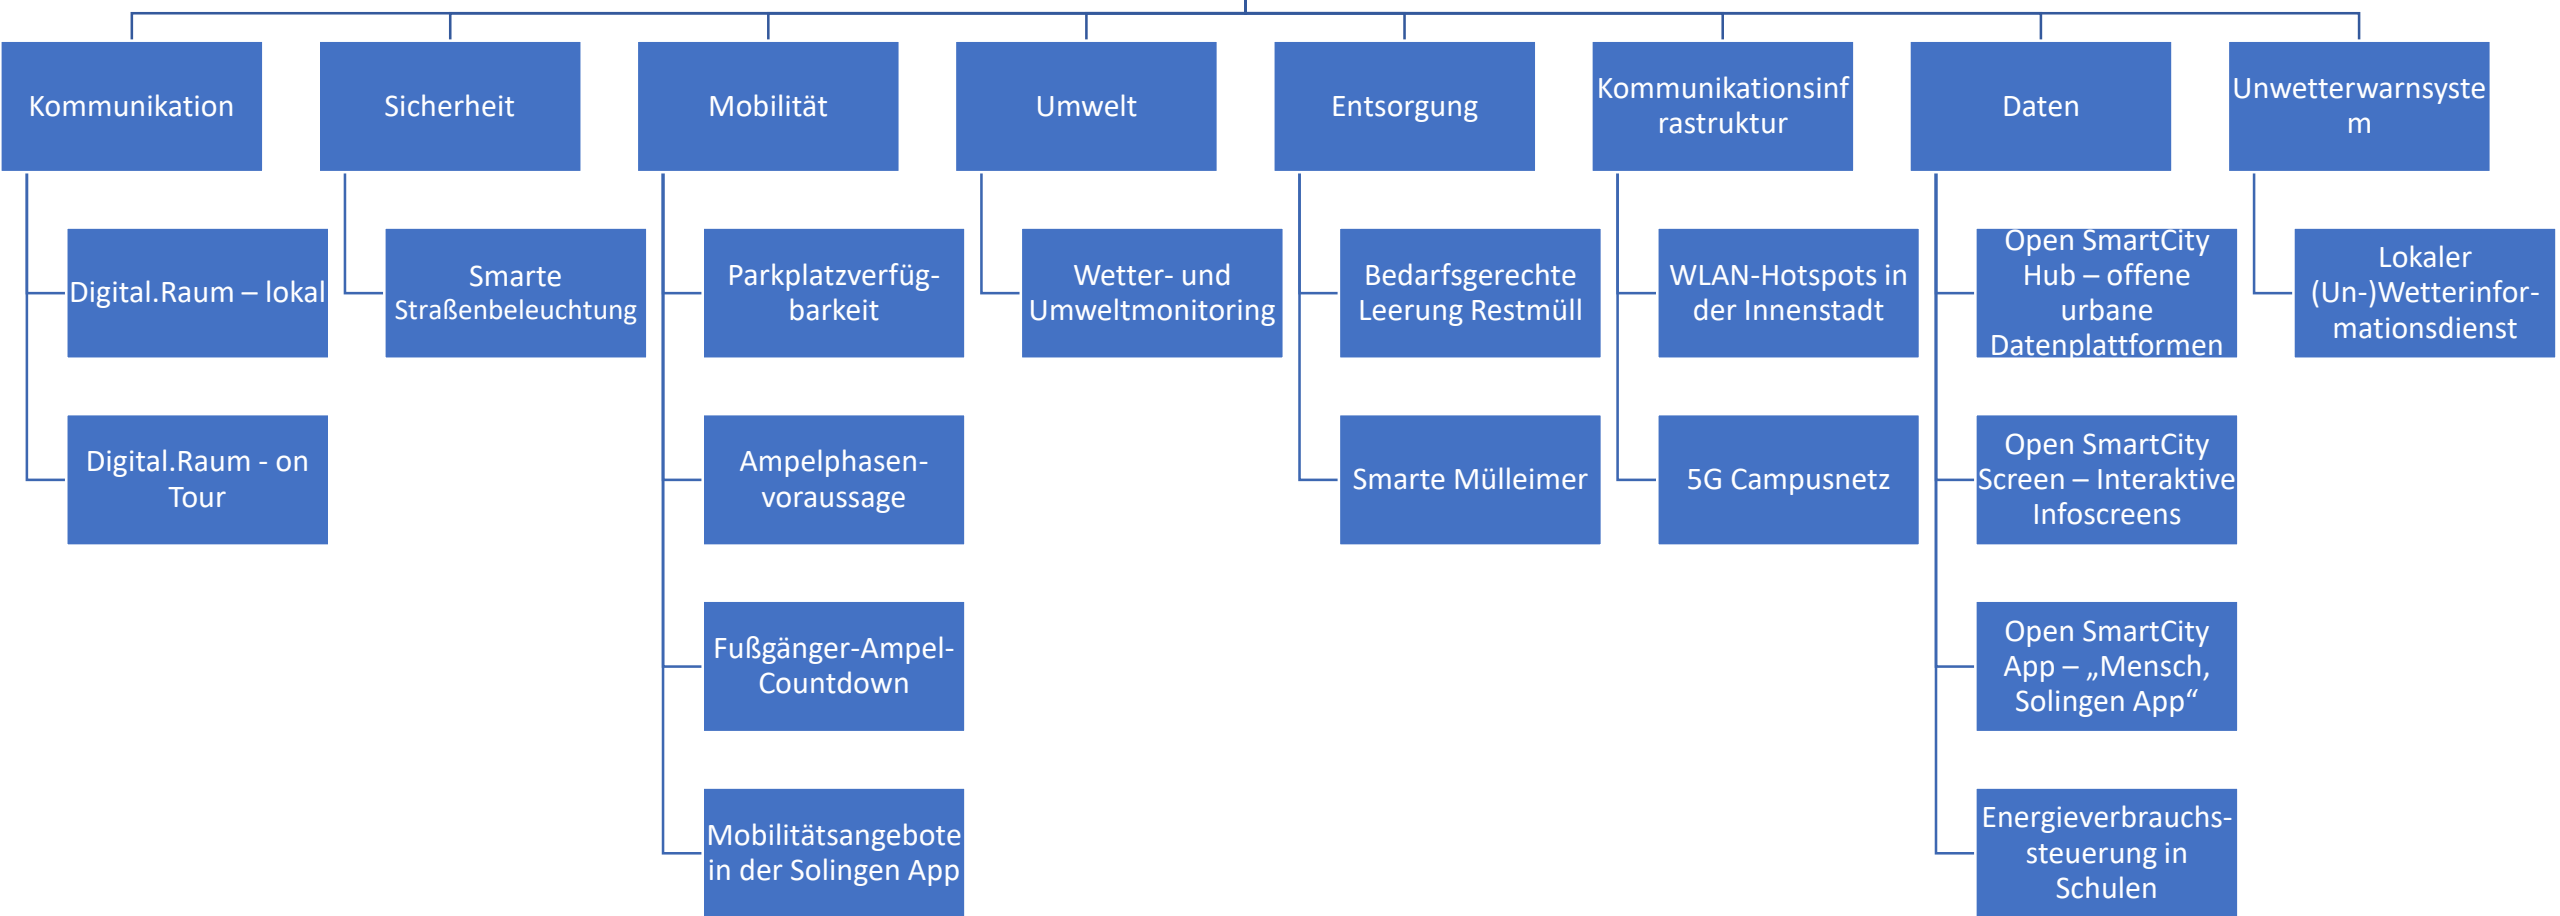

SmartLiving Forum 2023 - SmartCity meets SmartHome -

Digital.Raum // 17.11.2023

Smart City 2030

Digital.Raum

Digital.Raum OnTour

Aktueller Stand

DER SMART CITY HUB

Qualität und Aktualität geht dabei nur über eine einzige Datenquelle – komplett auf Open Source Basis.

Lösungen

DER SMART CITY HUB
 Qualität und Aktualität geht dabei nur über eine einzige Datenquelle – komplett auf Open Source Basis.

- EXTERNE DATEN
- SOLINGEN LIEFERT
- OPEN VRR, FREIFUNK, ETC.

Open
SmartCity
Hub

SolingenApp
Open SmartCity App

Open SmartCity Screens

DIGITAL
Solingen
Open SmartCity Web

KRISENARBEIT

Erlebt:

- Hochwasser
- Explosion Leverkusen

DER SMART CITY HUB

Qualität und Aktualität geht dabei nur über eine einzige Datenquelle – komplett auf Open Source Basis.

Sensordaten und Systeme bei Technischen Betrieben Solingen

Einbindung Geodateninfrastruktur grundlegend

- = Regio IT
- = Frontend-Datenfluß
- ← = Backend-Datenfluß
- ⇄ = Frontend
- ⇄ = Backend
- ⇄ = Konnektivitäts-Server
- ⇄ = DataWarehouse-Server
- ⇄ = Datenfluß im DataWarehouse
- ⇄ = allgemeiner Datenfluß
- ⇄ = Server bei Regio IT (z.T.)
- ⇄ = in Evaluierung
- ⇄ = Verwaltung der Daten
- ⇄ = Darstellung der Daten
- ⇄ = Middleware = APIs zwischen Komponenten und nach/von außen