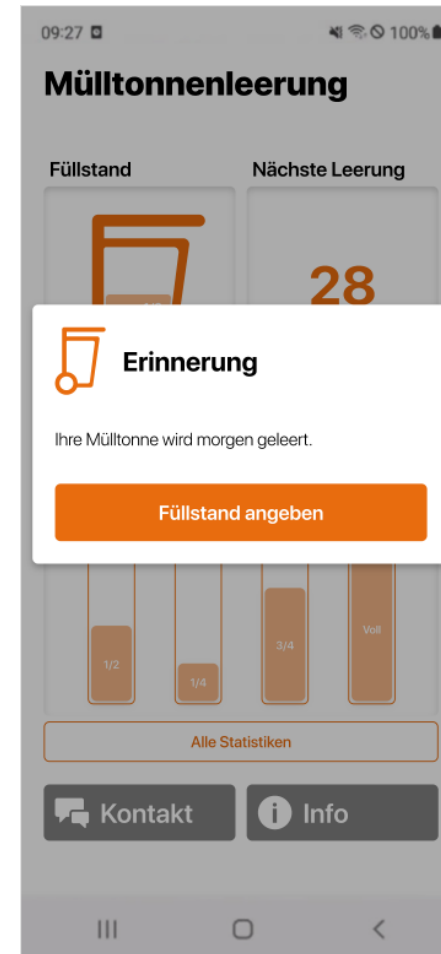

GDI

Datenbereitstellung
und -aufbereitung

Aktuelle Datenquellen

SOLINGEN-LIVE.DE
TERMINE + TICKETS FÜR DIE REGION

freifunk.net

**Stellenportal
SOLINGEN**

Solingen liefert

TANKE
Ladenetzwerk

**Technische
Betriebe Solingen**

VRR

Solingen

Beispiel Unwetter

Mockups

Beispiel Abfall

Mockups

Open SmartCity Screens