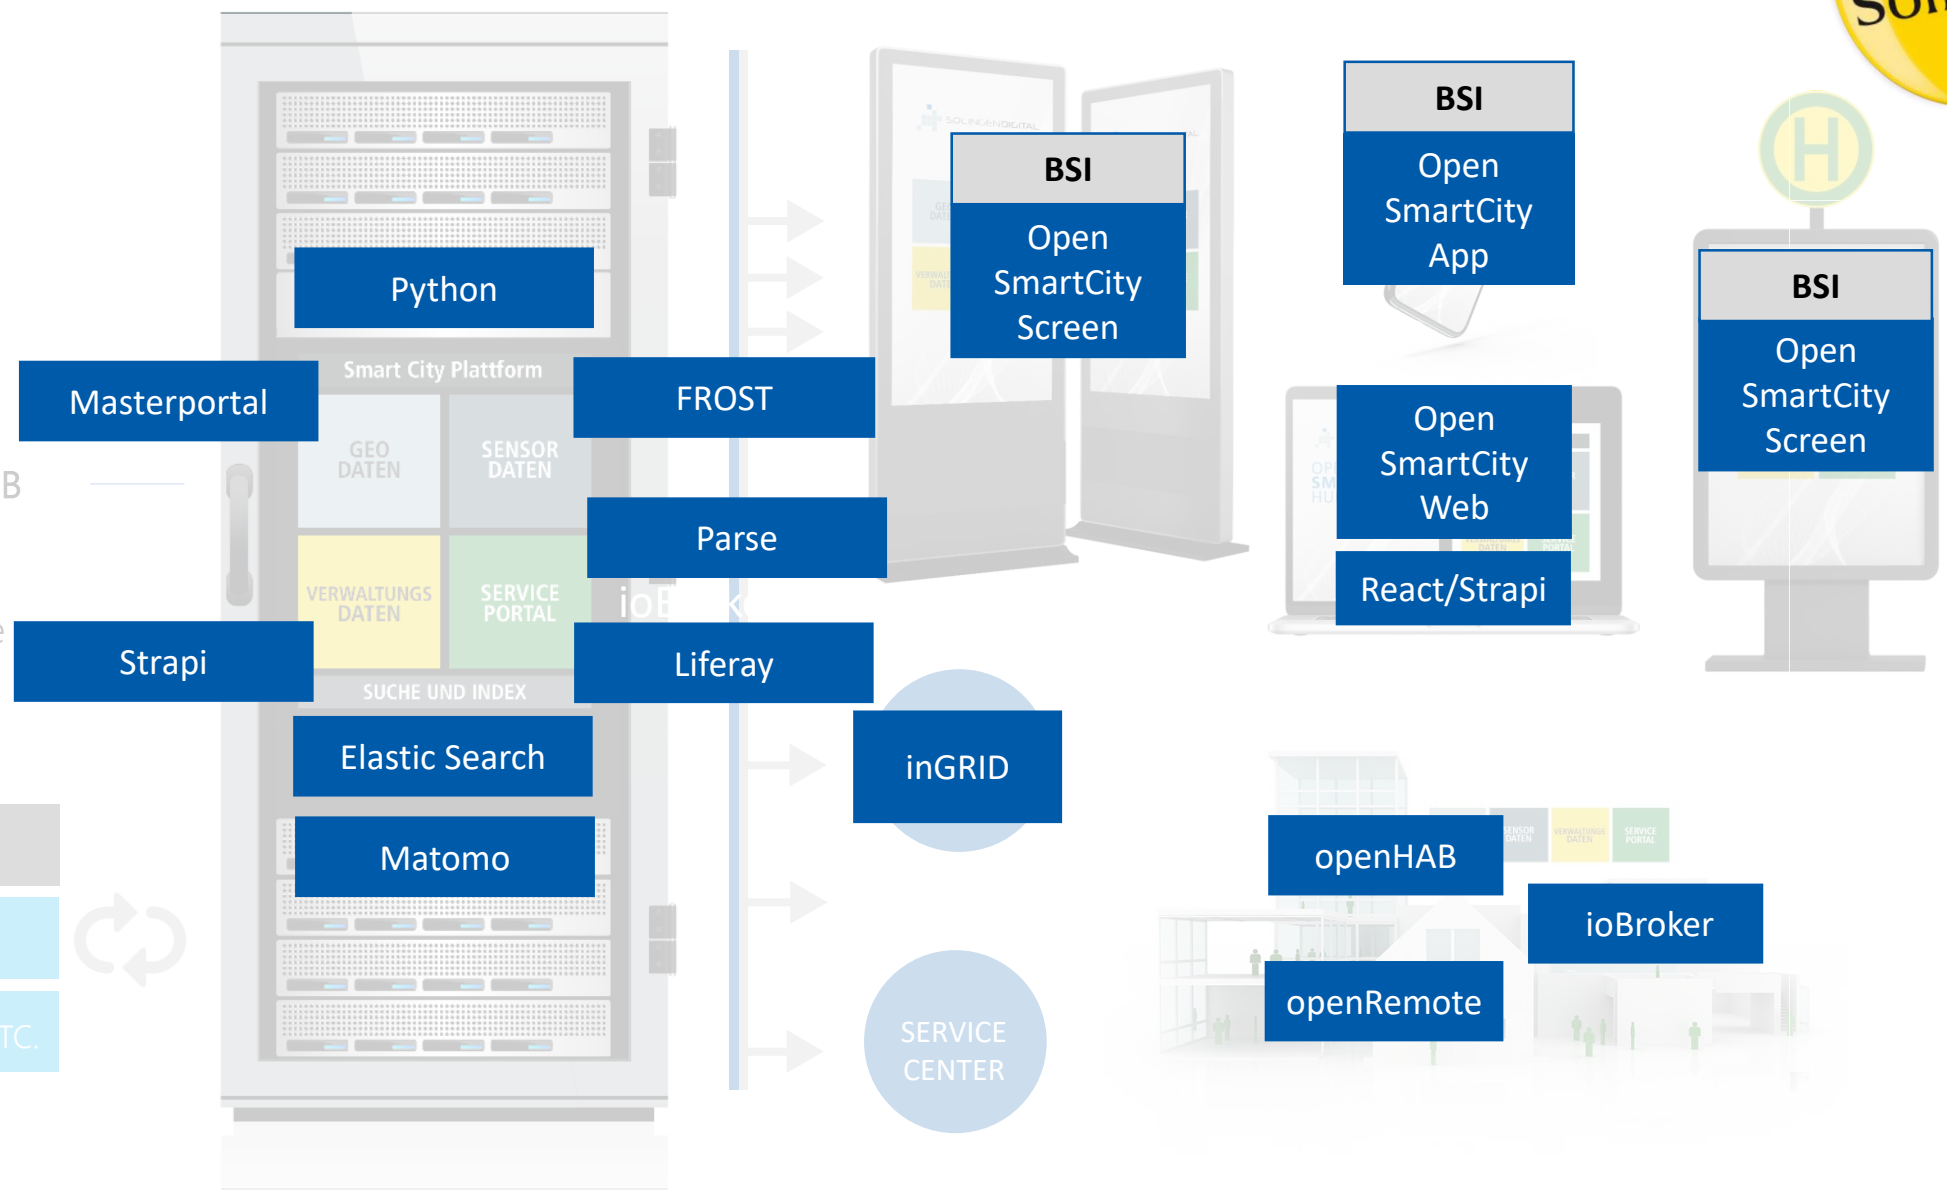

SmartLiving Forum 2023 - SmartCity meets SmartHome -

Digital.Raum // 17.11.2023

Smart City 2030

Digital.Raum

Digital.Raum OnTour

Aktueller Stand

DER SMART CITY HUB

Qualität und Aktualität geht dabei nur über eine einzige Datenquelle – komplett auf Open Source Basis.

Lösungen

DER SMART CITY HUB
 Qualität und Aktualität geht dabei nur über eine einzige Datenquelle – komplett auf Open Source Basis.

- EXTERNE DATEN
- SOLINGEN LIEFERT
- OPEN VRR, FREIFUNK, ETC.

Open
SmartCity
Hub

SolingenApp
Open SmartCity App

Open SmartCity Screens

DIGITAL
Solingen
Open SmartCity Web

KRISENARBEIT

Erlebt:

- Hochwasser
- Explosion Leverkusen

DER SMART CITY HUB

Qualität und Aktualität geht dabei nur über eine einzige Datenquelle – komplett auf Open Source Basis.

Sensordaten und Systeme bei Technischen Betrieben Solingen

Einbindung Geodateninfrastruktur grundlegend

- = Regio IT
- = Frontend-Datenfluß
- ← = Backend-Datenfluß
- ⇄ = Frontend
- ⇄ = Backend
- ⇄ = Konnektivitäts-Server
- ⇄ = DataWarehouse-Server
- ⇄ = Datenfluß im DataWarehouse
- ⇄ = allgemeiner Datenfluß
- ⇄ = Server bei Regio IT (z.T.)
- ⇄ = in Evaluierung
- ⇄ = Verwaltung der Daten
- ⇄ = Darstellung der Daten
- ⇄ = Middleware = APIs zwischen Komponenten und nach/von außen