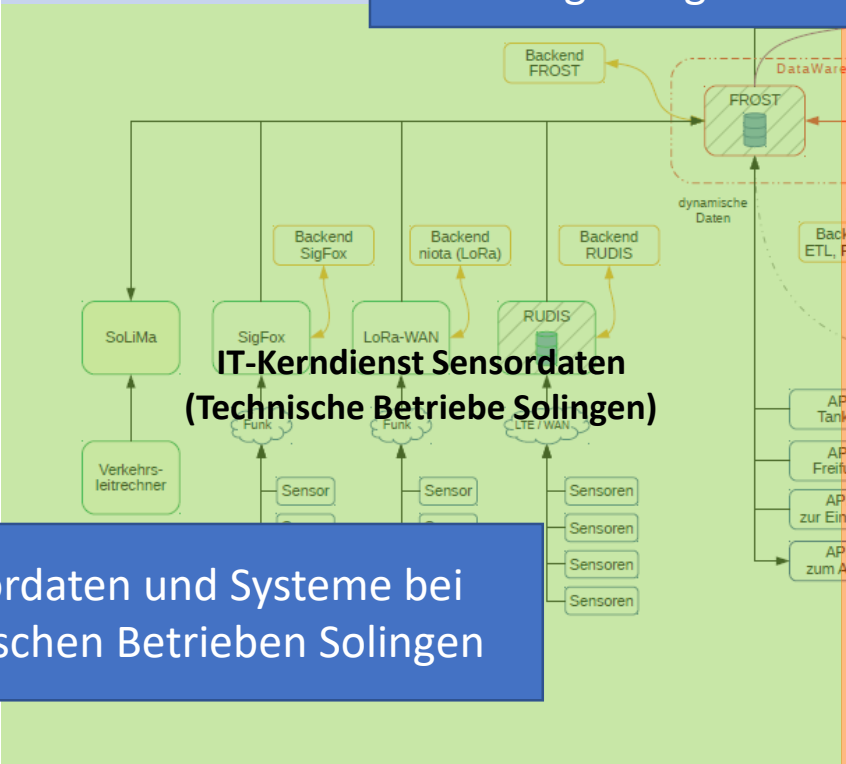

Lösungen

DER SMART CITY HUB
 Qualität und Aktualität geht dabei nur über eine einzige Datenquelle – komplett auf Open Source Basis.

- EXTERNE DATEN
- SOLINGEN LIEFERT
- OPEN VRR, FREIFUNK, ETC.

Open
SmartCity
Hub

SolingenApp
Open SmartCity App

Open SmartCity Screens

DIGITAL
Solingen
Open SmartCity Web

KRISENARBEIT

Erlebt:

- Hochwasser
- Explosion Leverkusen

DER SMART CITY HUB

Qualität und Aktualität geht dabei nur über eine einzige Datenquelle – komplett auf Open Source Basis.

Stand: 23. Februar 2021

Übersicht des Zusammenspiels der unterschiedlichen Komponenten des Open Smart-City Hub Solingen

Open SmartCity App & Display
(solingen.digital)

Steuerung bei solingen.digital

Technisch &
Orga

Sensordaten und Systeme bei Technischen Betrieben Solingen

Einbindung Geodateninfrastruktur grundlegend

- = Regio IT
- = Frontend-Datenfluß
- ← = Backend-Datenfluß
- ⇄ = Frontend
- ⇄ = Backend
- ⇄ = Konnektivitäts-Server
- ⇄ = DataWarehouse-Server
- ⇄ = Datenfluß im DataWarehouse
- ⇄ = allgemeiner Datenfluß
- ⇄ = Server bei Regio IT (z.T.)
- ⇄ = in Evaluierung
- ⇄ = Verwaltung der Daten
- ⇄ = Darstellung der Daten
- ⇄ = Middleware = APIs zwischen Komponenten und nach/von außen