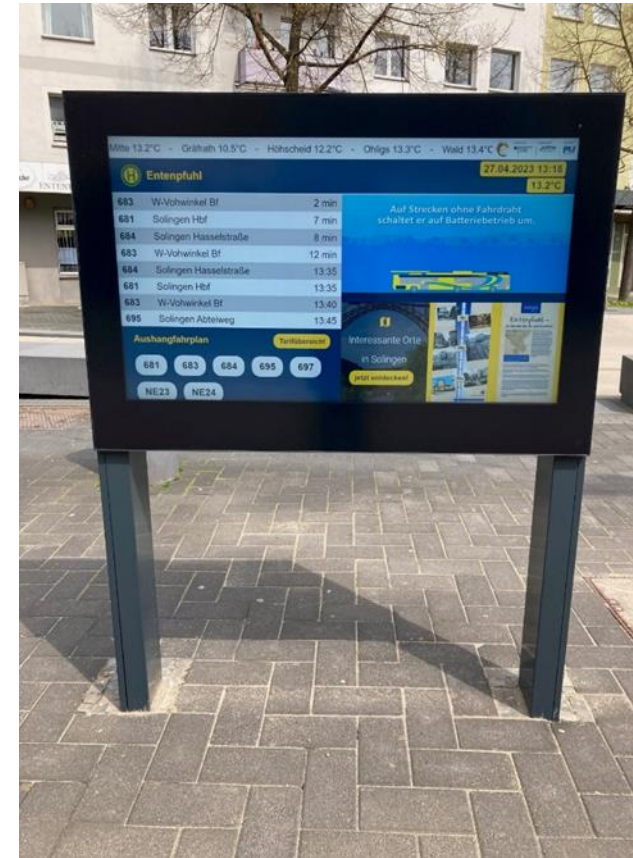

**Technische
Betriebe Solingen**

VRR

Solingen

Beispiel Unwetter

Mockups

Beispiel Abfall

Mockups

Open SmartCity Screens