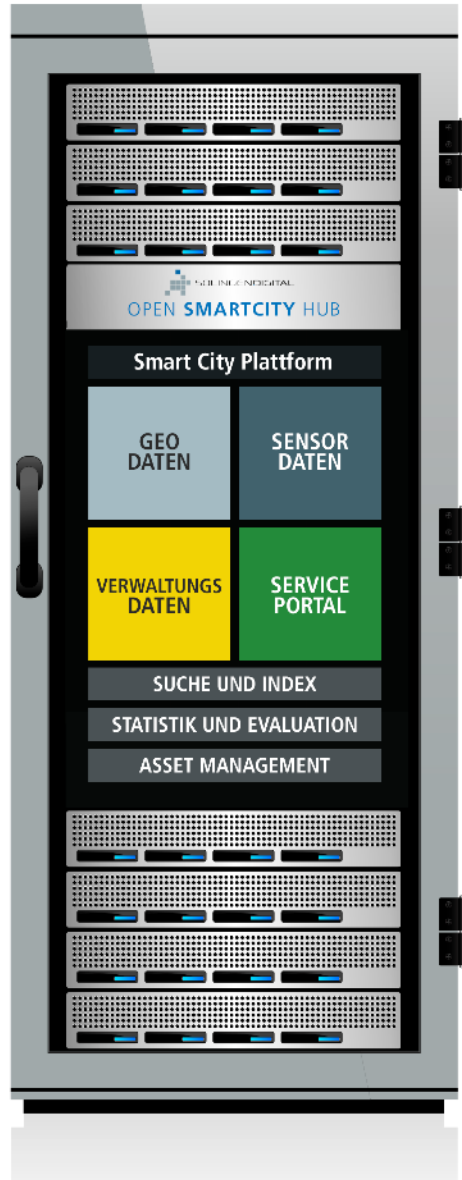

SmartLiving Forum 2023 - SmartCity meets SmartHome -

Digital.Raum // 17.11.2023

Smart City 2030

Digital.Raum

Digital.Raum OnTour

Aktueller Stand

DER SMART CITY HUB

Qualität und Aktualität geht dabei nur über eine einzige Datenquelle – komplett auf Open Source Basis.

Lösungen

DER SMART CITY HUB
 Qualität und Aktualität geht dabei nur über eine einzige Datenquelle – komplett auf Open Source Basis.

- EXTERNE DATEN
- SOLINGEN LIEFERT
- OPEN VRR, FREIFUNK, ETC.

Open
SmartCity
Hub

SolingenApp
Open SmartCity App

Open SmartCity Screens

DIGITAL
Solingen
Open SmartCity Web

KRISENARBEIT

Erlebt:

- Hochwasser
- Explosion Leverkusen

DER SMART CITY HUB

Qualität und Aktualität geht dabei nur über eine einzige Datenquelle – komplett auf Open Source Basis.

Stand: 23. Februar 2021

Übersicht des Zusammenspiels der unterschiedlichen Komponenten des Open Smart-City Hub Solingen

Open SmartCity App & Display
(solingen.digital)

Steuerung bei solingen.digital

Technisch &
Orga