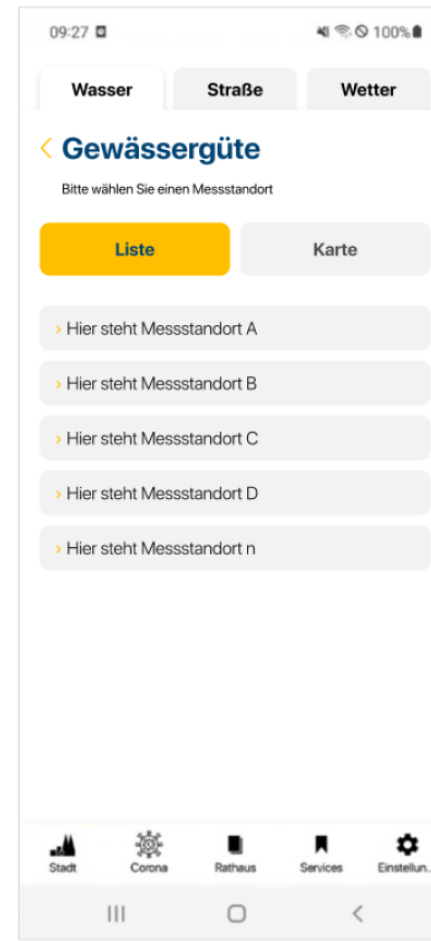

**Technische
Betriebe Solingen**

VRR

Solingen

Beispiel Unwetter

Mockups

Beispiel Abfall

Mockups

Open SmartCity Screens